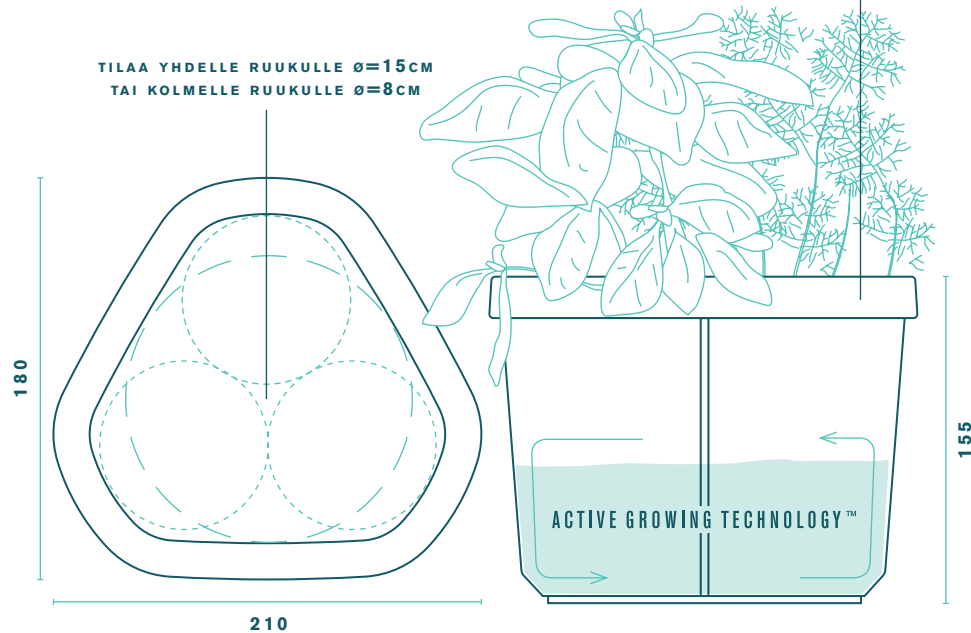

GENIE Keittiöpuutarha

ENERGIAA SÄÄSTÄVÄ, ÄLYKÄS JA YMPÄRISTÖYSTÄVÄLLINEN GENIE LÄHESTYY SISÄPUUTARHAN PITOJA UUDESTA NÄKÖKULMASTA, SILLÄ SE SISÄLTÄÄ YMPÄRISTÖYSTÄVÄLLISIÄ MATERIAALEJA, UUTTA INNOVATIIVISTA TEKNOLOGIAA, TODELLISTA HELPPOKÄYTTÖISYYTTÄ JA NYKYAIKAISTA MUOTOILUA.

TUOTE	TARKENNE
Genie	Keittiöpuutarha
MITAT	MATERIAALI
S: 180 · L: 210 · K: 155	Biokomposiitti
VIRTALÄHDE	VESISÄILIÖN TILAVUUS
4 x AA-paristot	1 litra
VÄRIVAIHTOEHDOT	
Luonnonvalkoinen · Hiilenharmaa · Pikimusta Sitruunankeltainen	

IRROITETTAVA
KASVUALUSTA