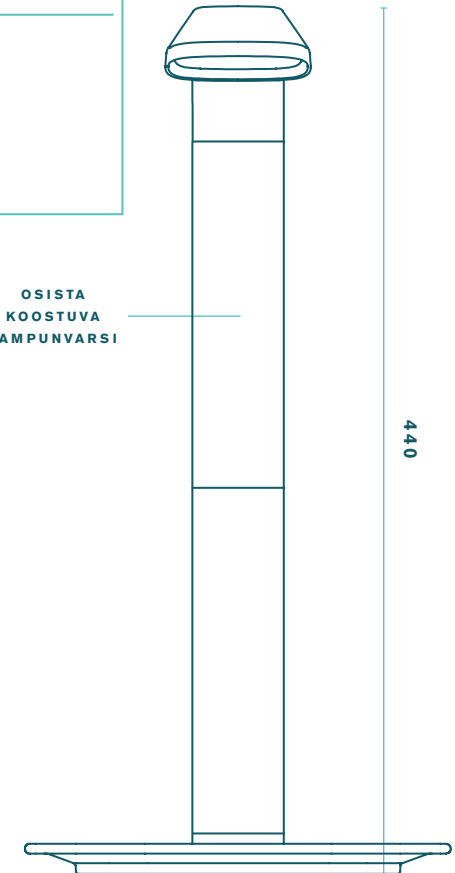

GENIE KASVIVALO

Genie-kasvivalossa hyödynnämme uusinta LED-teknologiaa. LED-valot takaavat alhaisen virrankulutuksen ja kasveille ihanteellisen spektrin. Vain 5,5 W teholla lamppu tuottaa 800 luumenin valovoiman, joka on ihanteellinen kasvien kasvattamiseen.

OSISTA
KOOSTUVA
LAMPUNVARSI