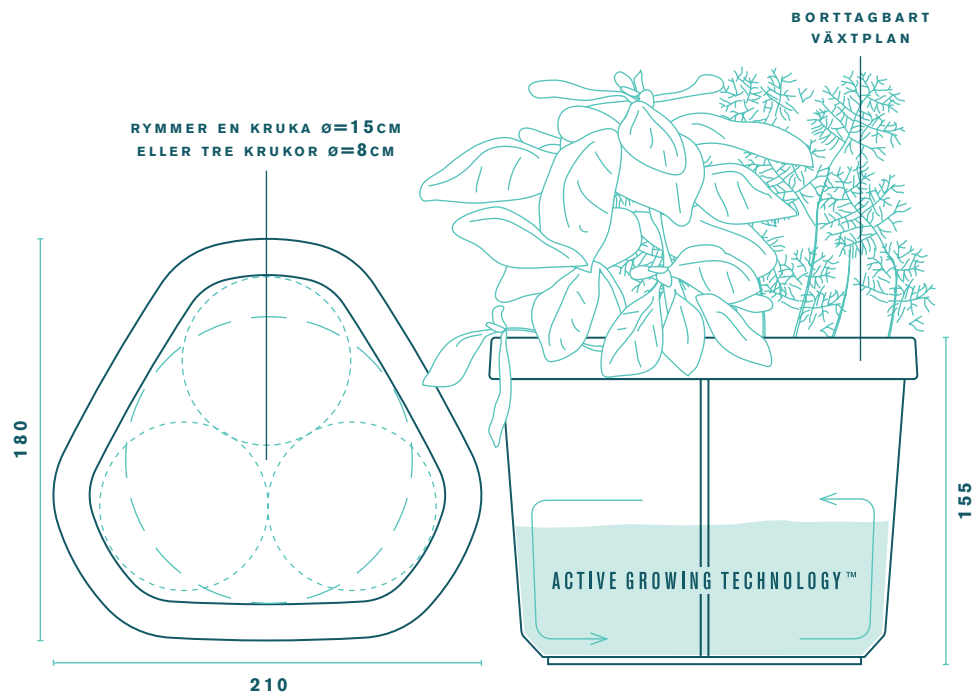

GENIE Köksträdgård

DEN ENERGISNÅLA, SMARTA OCH EKOLOGISKA GENIE FÖRNYAR INOMHUSODLINGEN GENOM ATT INFÖRLIVA MILJÖMÄSSIGT HÅLLBARA MATERIAL, INNOVATIV TEKNIK, ENKEL ANVÄNDBARHET MED MODERN DESIGN.

PRODUKT Genie	SPECIFIKATION Köksträdgård
MÅTT D: 180 · B: 210 · H: 155	MATERIAL Biokomposit
STRÖMKÄLLA 4 st. AA batterier	VATTENVOLYM 1 liter
TILLGÄNGLIGA FÄRGER	
Naturvit · Antrasitgrå · Kolsvart · Citrongul