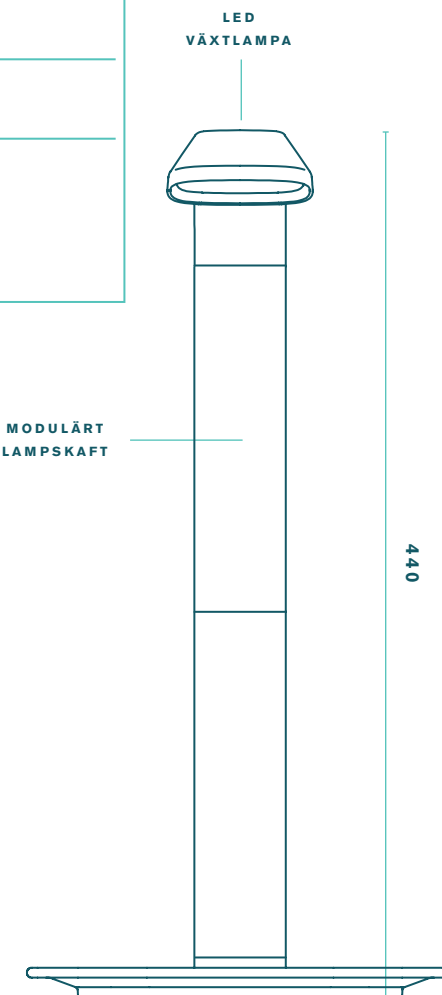

GENIE VÄXTLAMPA

I Genie växtlampa använder vi oss av den allra senaste tekniken inom LED-belysning. Dessa LED-lampor säkrar en minimal strömförbrukning och ser till att ljusspektrumet är optimalt för växterna. Med en effekt på låga 5,5 W ger lampan ett flöde på 800 lumen av det optimala spektrumet, vilket är allt ljus som växterna behöver.

MODULÄRT
LAMPSKAFT